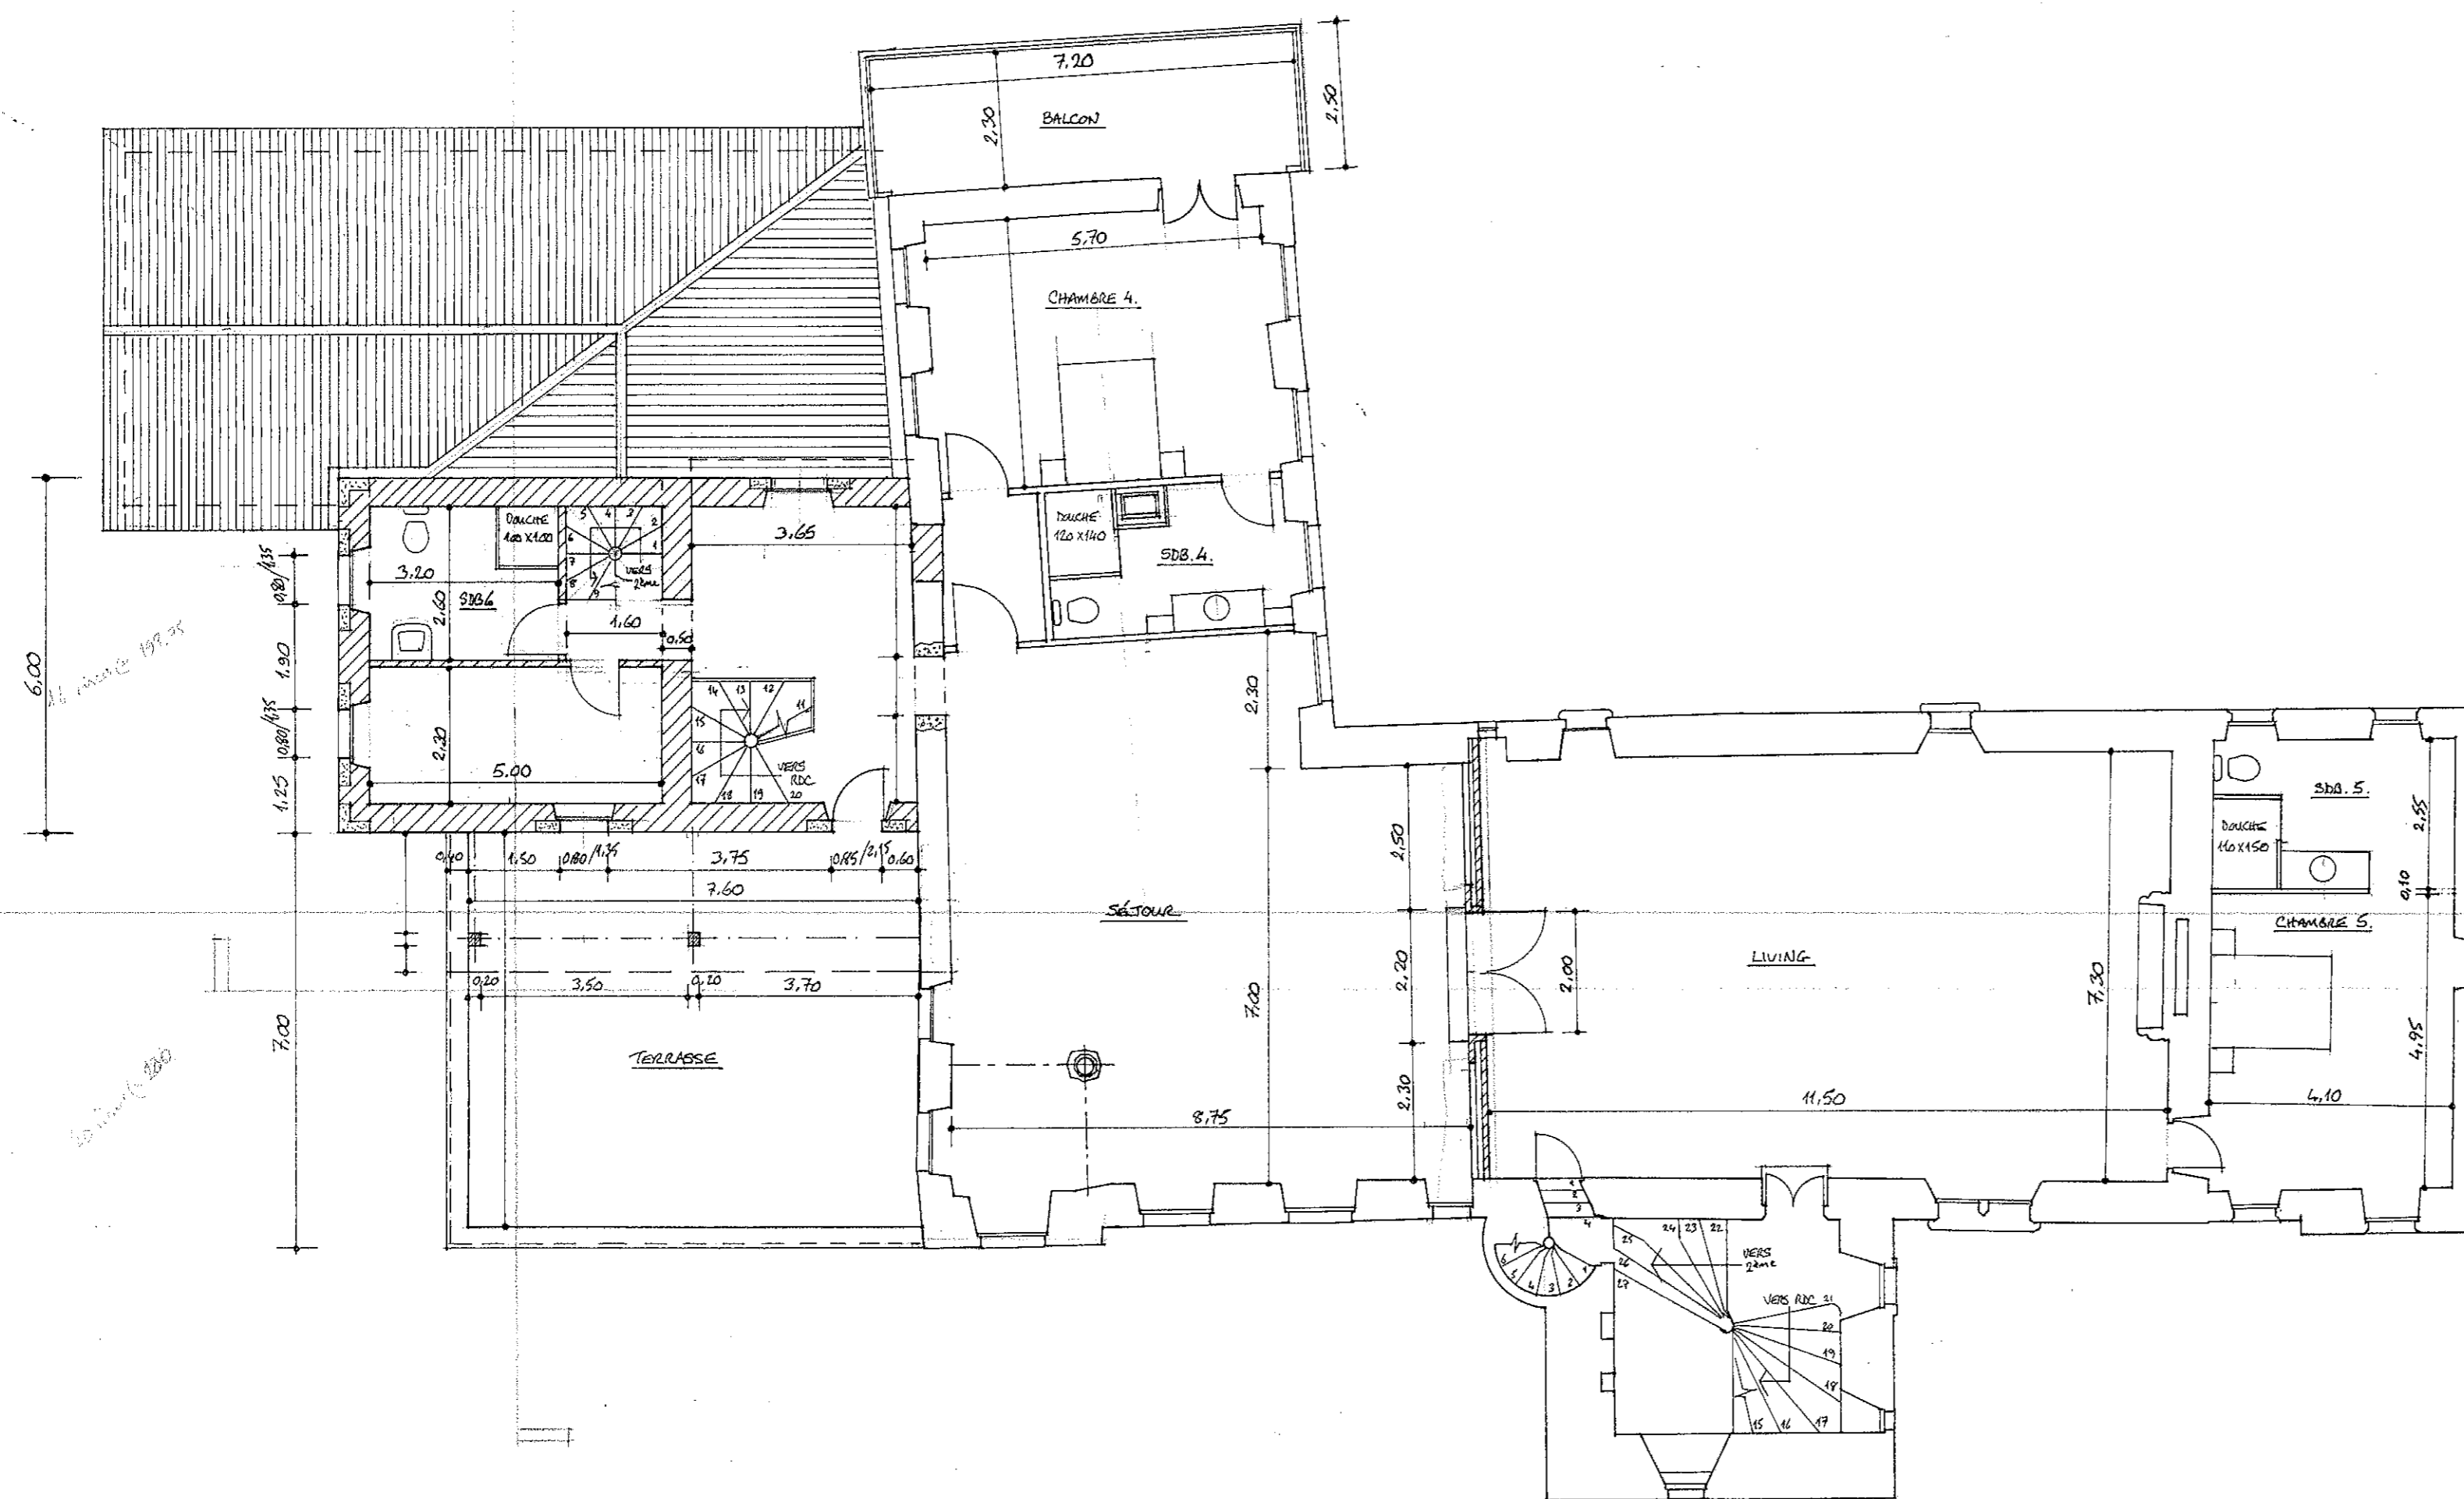

FACADE SUD 1:100 PROJET

FACADE EST 1:100 PROJET

PLAN 1^{ère} ÉTAGE 1:100 PROJET

PLAN 2^{ème} ÉTAGE TOUR OUEST 1:100

PLAN 2^{ème} ÉTAGE TOUR SUD

PLAN 3^{ème} ÉTAGE TOUR SUD 1:100

TERENCE TRIER
 La Borde du Bosc
 32310 Valence sur Baïse
 Gers - France
 Tél. : 05 62 68 17 80
 Fax : 05 62 68 12 26
 E-Mail : terence.trier@orange.fr
 N° SIRET : 393 469 325 00012
 N° TVA INTRACOMMUNAUTAIRE
 FR 993 394 093 20 00012

Client : M. CHRIS ROHL
 "CHÂTEAU DE LA TROUQUETTE" 32550 PESSAN
 Projet : REMISE EN ÉTAT AVEC EXTENSION

Détail : PLAN 1^{ère} ÉTAGE, FACADE SUD

PROJET

Date	Echelle 1:100
Plan N°	Mod.