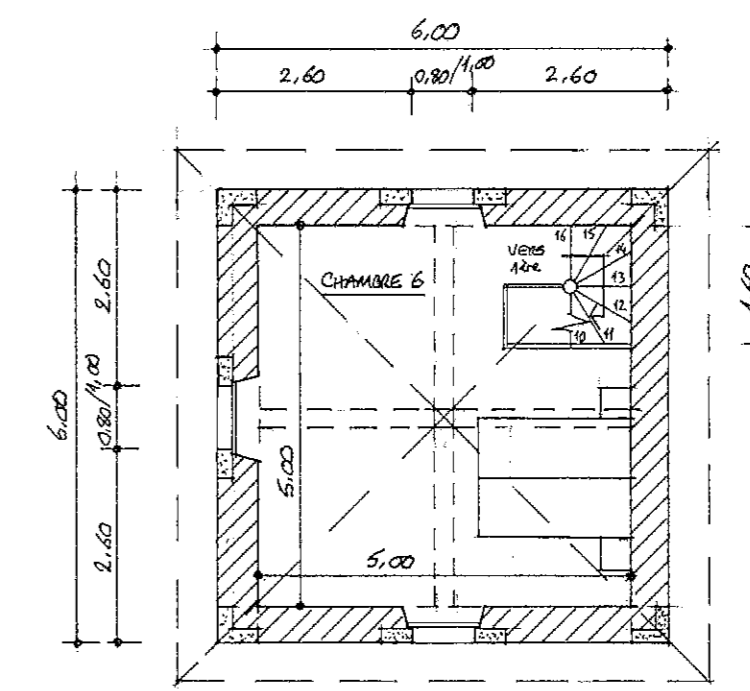

FACADE SUD 1:100 PROJET

FACADE EST 1:100 PROJET

PLAN 1^{ère} ÉTAGE 1:100 PROJET

PLAN 2^{ème} ÉTAGE TOUR OUEST 1:100

PLAN 2^{ème} ÉTAGE TOUR SUD

PLAN 3^{ème} ÉTAGE TOUR SUD 1:100

TERENCE TRIER
 La Borde du Bosc
 32310 Valence sur Baïse
 Gers - France
 Tél. : 05 62 68 17 80
 Fax : 05 62 68 12 26
 E-Mail : terence.trier@orange.fr
 N° SIRET : 393 469 325 00012
 N° TVA INTRACOMMUNAUTAIRE
 FR 993 394 093 20 00012

Client : M. CHRIS ROHL
 "CHÂTEAU DE LA TROUQUETTE" 32550 PESSAN
 Projet : REMISE EN ÉTAT AVEC EXTENSION

Détail : PLAN 1^{ère} ÉTAGE, FACADE SUD

PROJET

Date	Echelle 1:100
Plan N°	Mod.