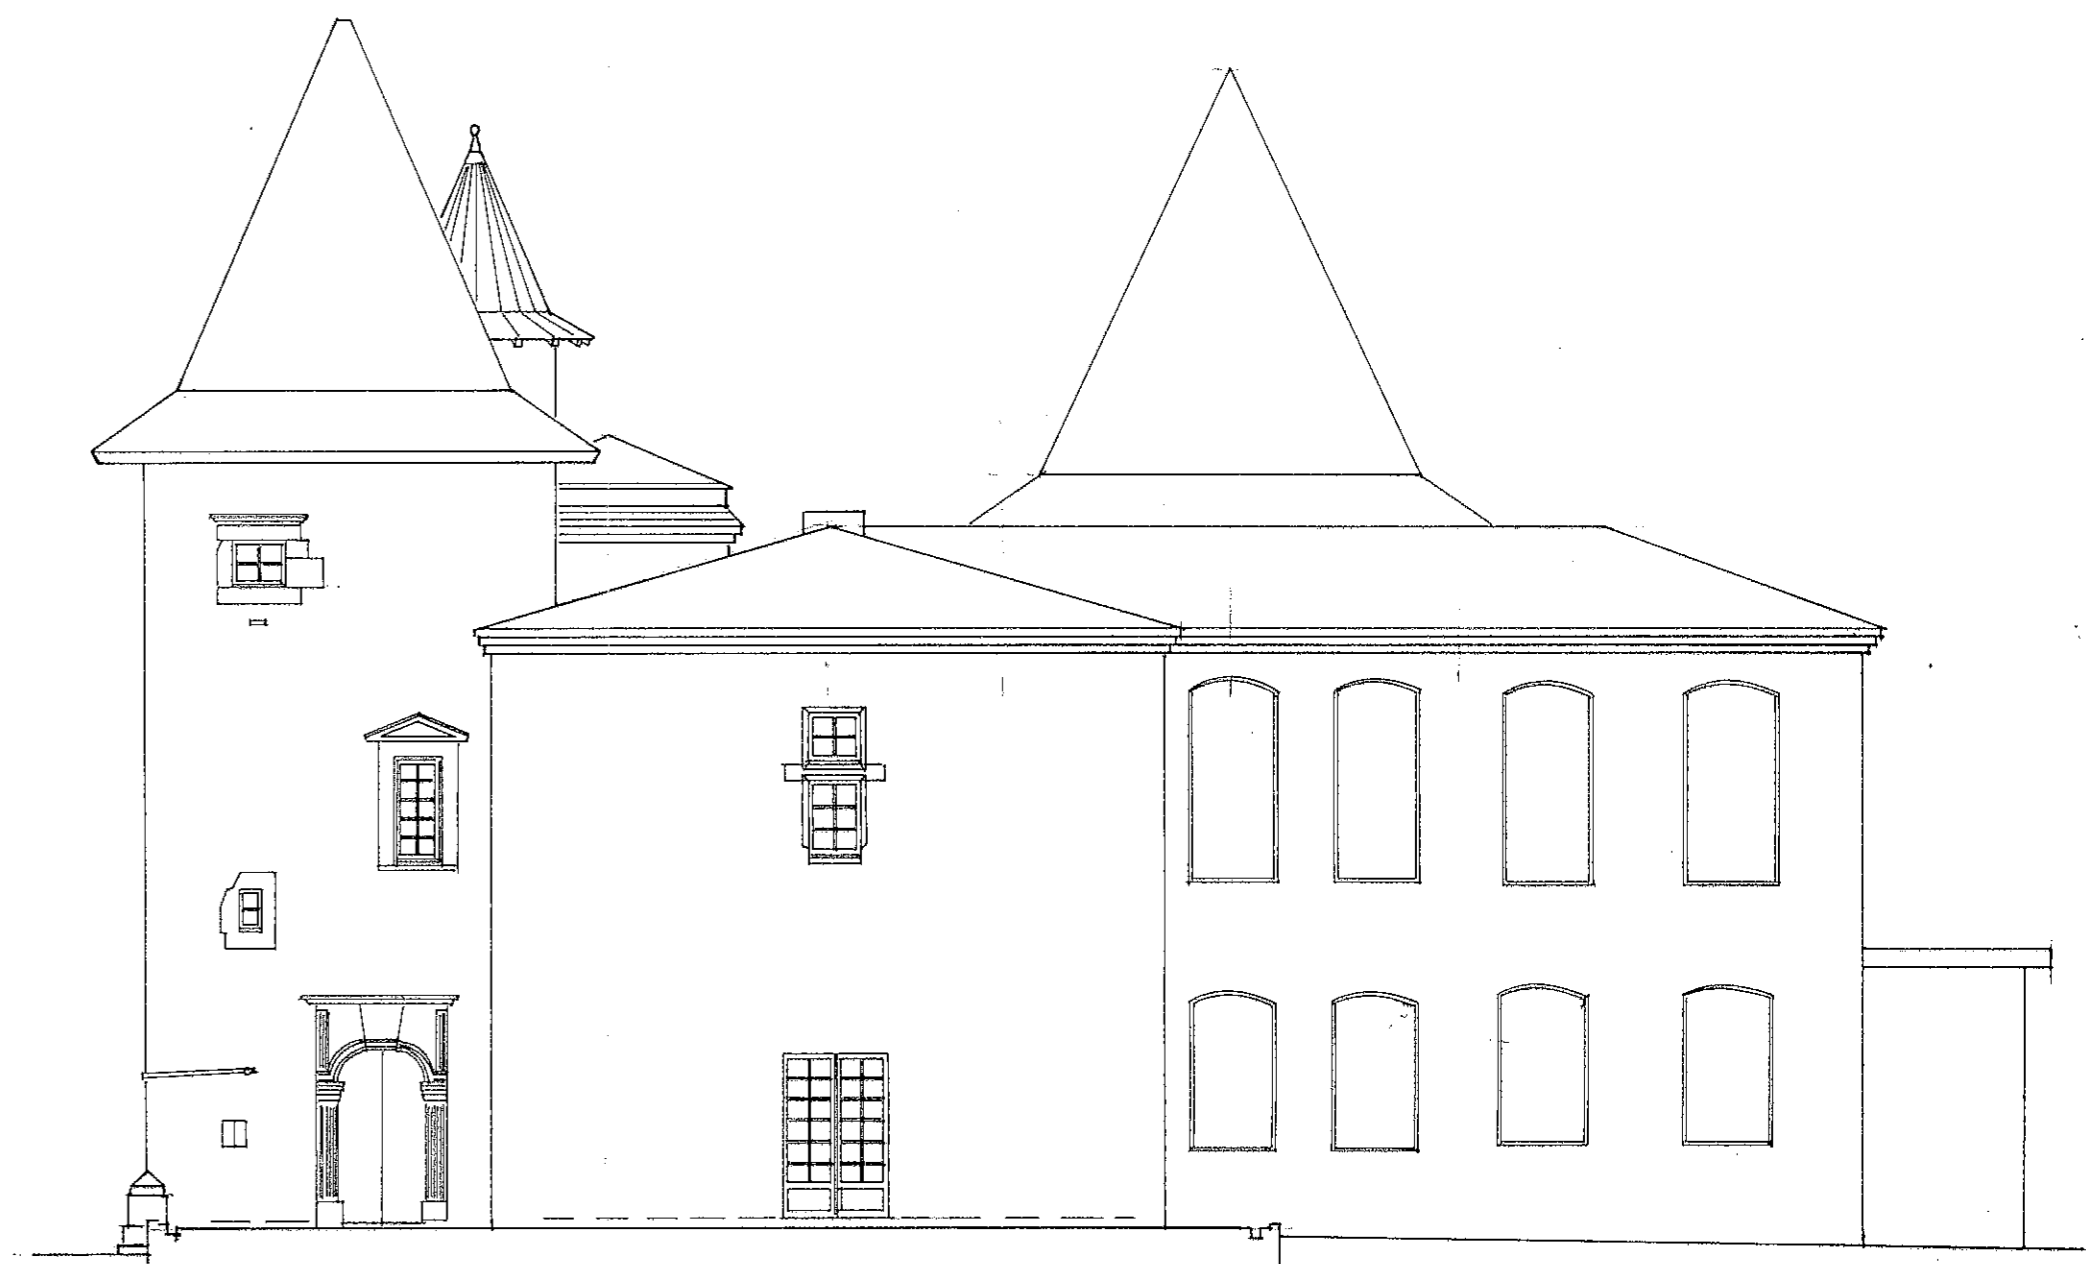

FACADE SUD 1:100 PROJET

FACADE EST 1:100 PROJET

PLAN 1^{ère} ÉTAGE 1:100 PROJET

PLAN 2^{ème} ÉTAGE TOUR OUEST 1:100

PLAN 2^{ème} ÉTAGE TOUR SUD

PLAN 3^{ème} ÉTAGE TOUR SUD 1:100

TERENCE TRIER
 La Borde du Bosc
 32310 Valence sur Baïse
 Gers - France
 Tél. : 05 62 68 17 80
 Fax : 05 62 68 12 26
 E-Mail : terence.trier@orange.fr
 N° SIRET : 393 469 325 00012
 N° TVA INTRACOMMUNAUTAIRE
 FR 993 394 093 20 00012

Client : M. CHRIS ROHL
 "CHÂTEAU DE LA TROUQUETTE" 32550 PESSAN
 Projet : REMISE EN ÉTAT AVEC EXTENSION

Détail : PLAN 1^{ère} ÉTAGE, FACADE SUD

PROJET

Date	Echelle 1:100
Plan N°	Mod.