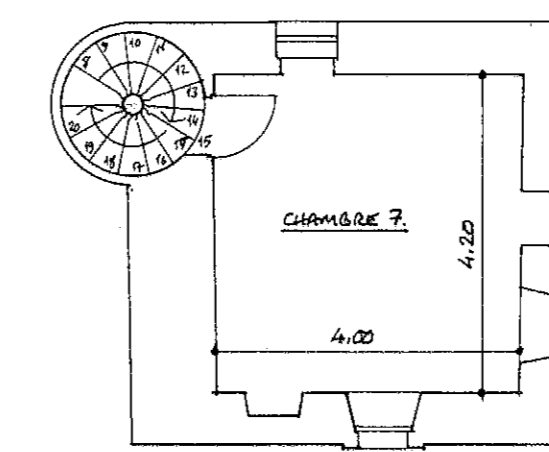

FACADE SUD 1:100 PROJET

FACADE EST 1:100 PROJET

PLAN 1^{ère} ÉTAGE 1:100 PROJET

PLAN 2^{ème} ÉTAGE TOUR OUEST 1:100

PLAN 2^{ème} ÉTAGE TOUR SUD

PLAN 3^{ème} ÉTAGE TOUR SUD 1:100

TERENCE TRIER
 La Borde du Bosc
 32310 Valence sur Baïse
 Gers - France
 Tél. : 05 62 68 17 80
 Fax : 05 62 68 12 26
 E-Mail : terence.trier@orange.fr
 N° SIRET : 393 469 325 00012
 N° TVA INTRACOMMUNAUTAIRE
 FR 993 394 093 20 00012

Client : M. CHRIS ROHL
 "CHÂTEAU DE LA TROUQUETTE" 32550 PESSAN
 Projet : REMISE EN ÉTAT AVEC EXTENSION

Détail : PLAN 1^{ère} ÉTAGE, FACADE SUD

PROJET

Date	Echelle 1:100
Plan N°	Mod.